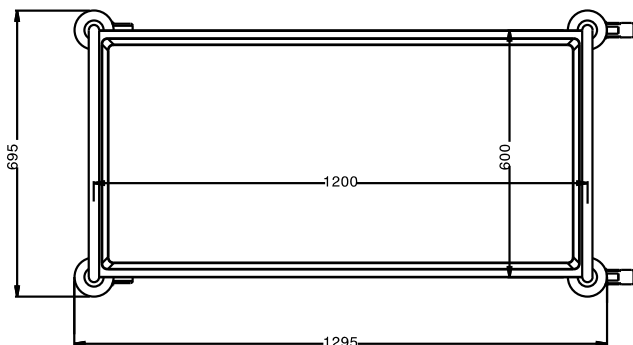

Kort specifikation

Pos.

Bordvagn för transport av serveringsgods, med 2 hyllplan med ytor på 1225x625mm samt 2 handtag.

Tillverkad i rostfritt stål (AISI 304)

Ramar i rostfria rör (25mm)

Ljudabsorberande hyllor med fodrade kanter för garanterad stabilitet och styrka

Handtagen är en förlängning av bärande ramverk st

4 svängbara hjul varav 2 med broms, (125mm i diameter), försedda med stötfångare i plast

Lastkapacitet: 100kg

Huvudfunktioner

- Ram i 25 mm rör, helsvetsad.
- Ljudabsorberande hyllor utan skarvar med dubbelvikta kanter som är svetsade i ramen.
- Hyllornas storlek 1200x600 mm.
- Kraftigt ergonomiskt handtag som är en förlängning av den lastbärande ramen.
- 4 svängbara hjul med 125 mm diameter (varav 2 med broms) och stötfångare i plast.
- Belastningskapacitet 150 kg jämn fördelning.

Konstruktion

- Helt i rostfritt stål (304 AISI).

Front

Sida

Topp

Viktig information

Yttermått, bredd 361208 (STR122WH)	1295 mm
Yttermått, djup	695 mm
Yttermått, höjd	916 mm
Hjulmaterial:	Galvaniserad
Hjuldiameter:	Ø 125
Nettovikt:	25 kg