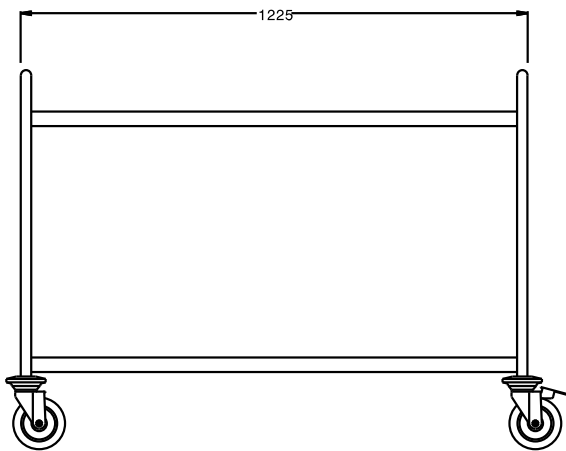

Kort specifikation

Pos.

Bordvagn för transport av serveringsgods, med 2 hyllplan med ytor på 1225x625mm samt 2 handtag.

Tillverkad i rostfritt stål (AISI 304)

Ramar i rostfria rör (25mm)

Ljudabsorberande hyllor med fodrade kanter för garanterad stabilitet och styrka

Handtagen är en förlängning av bärande ramverk st

4 svängbara hjul varav 2 med broms, (125mm i diameter), försedda med stötfångare i plast

Lastkapacitet: 100kg

Huvudfunktioner

- Ram i 25 mm rör, helsvetsad.
- Ljudabsorberande hyllor utan skarvar med dubbelvikta kanter som är svetsade i ramen.
- Hyllornas storlek 1200x600 mm.
- Kraftigt ergonomiskt handtag som är en förlängning av den lastbärande ramen.
- 4 svängbara hjul med 125 mm diameter (varav 2 med broms) och stötfångare i plast.
- Belastningskapacitet 150 kg jämn fördelning.

Konstruktion

- Helt i rostfritt stål (304 AISI).

Front

Sida

Topp

Viktig information

Yttermått, bredd 361208 (STR122WH)	1295 mm
Yttermått, djup	695 mm
Yttermått, höjd	916 mm
Hjulmaterial:	Galvaniserad
Hjuldiameter:	Ø 125
Nettovikt:	25 kg