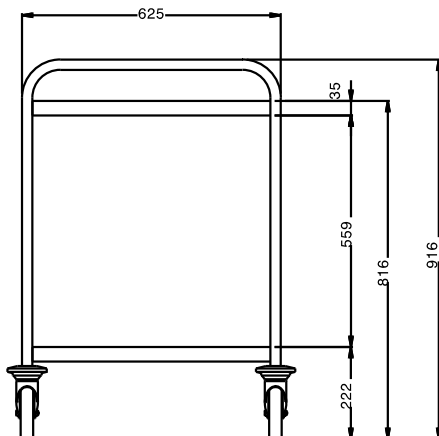

Kort specifikation

Pos.

Bordvagn för transport av serveringsgods, med 2 hyllplan med ytor på 1225x625mm samt 2 handtag.

Tillverkad i rostfritt stål (AISI 304)

Ramar i rostfria rör (25mm)

Ljudabsorberande hyllor med fodrade kanter för garanterad stabilitet och styrka

Handtagen är en förlängning av bärande ramverk st

4 svängbara hjul varav 2 med broms, (125mm i diameter), försedda med stötfångare i plast

Lastkapacitet: 100kg

Huvudfunktioner

- Ram i 25 mm rör, helsvetsad.
- Ljudabsorberande hyllor utan skarvar med dubbelvikta kanter som är svetsade i ramen.
- Hyllornas storlek 1200x600 mm.
- Kraftigt ergonomiskt handtag som är en förlängning av den lastbärande ramen.
- 4 svängbara hjul med 125 mm diameter (varav 2 med broms) och stötfångare i plast.
- Belastningskapacitet 150 kg jämn fördelning.

Konstruktion

- Helt i rostfritt stål (304 AISI).

Front

Sida

Topp

Viktig information

Yttermått, bredd 361208 (STR122WH)	1295 mm
Yttermått, djup	695 mm
Yttermått, höjd	916 mm
Hjulmaterial:	Galvaniserad
Hjuldiameter:	Ø 125
Nettovikt:	25 kg